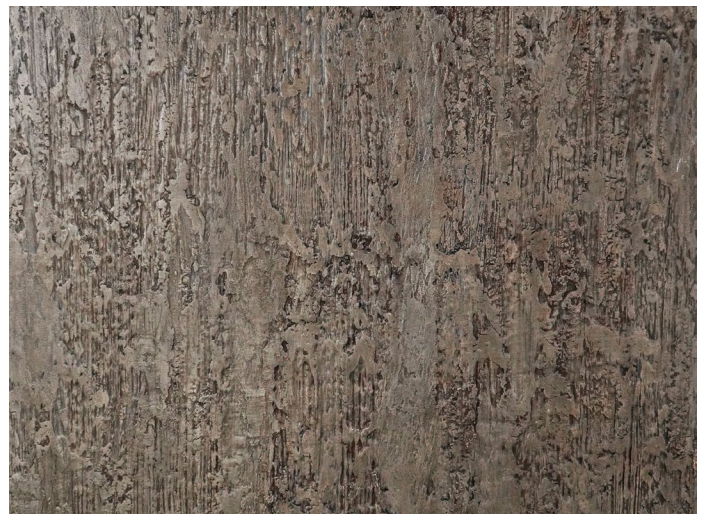

TEXTURE DECORATIVE ART PAINT INTERIOR & EXTERIOR

**SUPERB
ADHESION**

**ALKALI
RESISTANCE**

**UV
PROTECTION**

TEXTURE DECORATIVE ART PAINT

DIAGONAL LAYERED STONE

MIDNIGHT GOLD

NABULA ATMOSPHERE

HORIZONTAL STONE EFFECT

TRAVERTINE STONE

All Colors shown are as close to the actual Masa Silica Stone colors.

Semua warna yang ditunjukkan hampir mirip serupa dengan warna sebenarnya dari cat Masa Silica Stone.

TEXTURE DECORATIVE ART PAINT

MARMER BRECIA

MARMER BIANCA

SLATE STONE

TIMBER WOOD

GRAPHITE STONE

All Colors shown are as close to the actual Masa Silica Stone colors.

Semua warna yang ditunjukkan hampir mirip serupa dengan warna sebenarnya dari cat Masa Silica Stone.