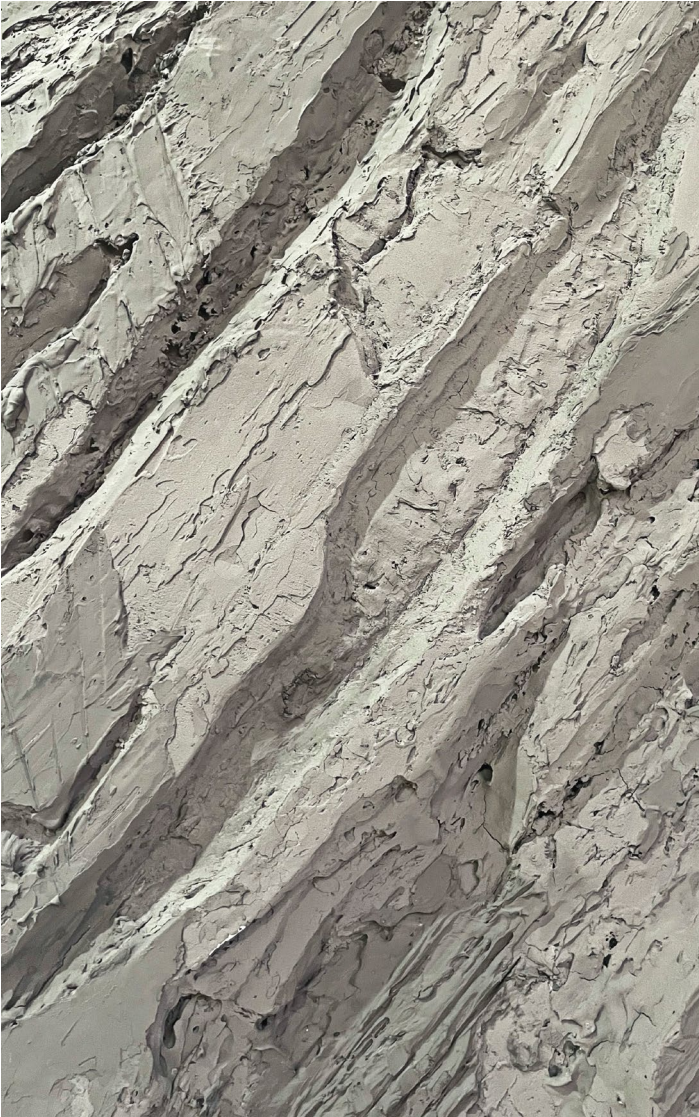

TEXTURE DECORATIVE ART PAINT INTERIOR & EXTERIOR

**SUPERB
ADHESION**

**ALKALI
RESISTANCE**

**UV
PROTECTION**

TEXTURE DECORATIVE ART PAINT

DIAGONAL LAYERED STONE

MIDNIGHT GOLD

NABULA ATMOSPHERE

HORIZONTAL STONE EFFECT

TRAVERTINE STONE

All Colors shown are as close to the actual Masa Silica Stone colors.

Semua warna yang ditunjukkan hampir mirip serupa dengan warna sebenarnya dari cat Masa Silica Stone.

TEXTURE DECORATIVE ART PAINT

MARMER BRECIA

MARMER BIANCA

SLATE STONE

TIMBER WOOD

GRAPHITE STONE

All Colors shown are as close to the actual Masa Silica Stone colors.

Semua warna yang ditunjukkan hampir mirip serupa dengan warna sebenarnya dari cat Masa Silica Stone.